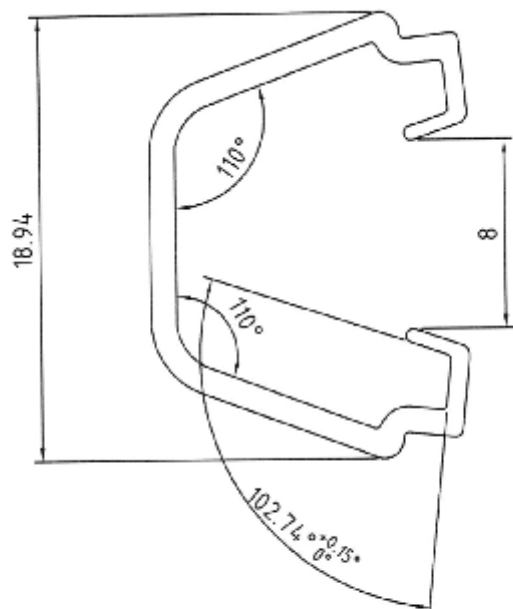

# Produktdatenblatt

Artikel-Nr. 1340092

## Clipkeder Rau, kurze Nippel

Profil im eingebauten Zustand