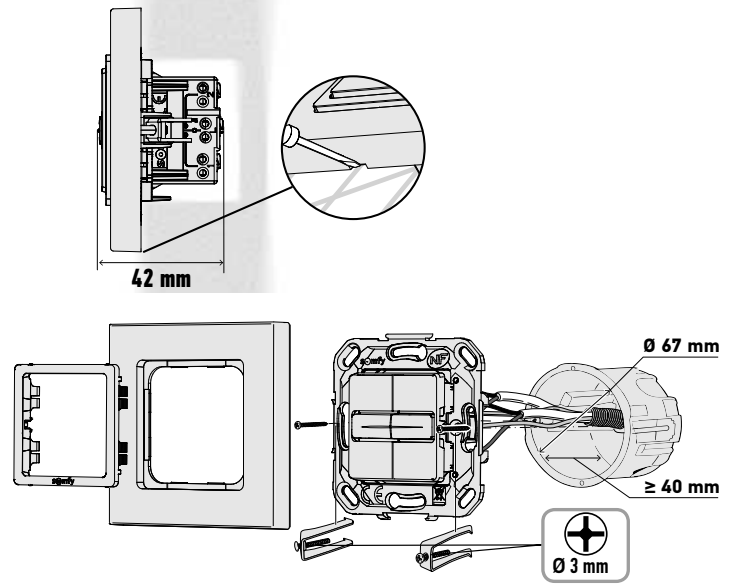

Smoove Duo (IN) WT

FR	Attention Ce point de commande est dédié uniquement aux moteurs.	Par la présente SOMFY ACTIVITES SA déclare que le produit est conforme aux exigences essentielles et aux autres dispositions pertinentes des directives européennes applicables pour l'Union Européenne. Une déclaration de conformité est mise à disposition sur www.somfy.com/ce.
DE	Achtung Dieser Schalter ist nur für Laufwerke.	SOMFY ACTIVITES SA erklärt hiermit, dass das Produkt die grundlegenden Anforderungen und sonstigen Bestimmungen der in der Europäischen Union geltenden europäischen Richtlinien erfüllt. Eine Konformitätserklärung ist unter der Internetadresse www.somfy.com/ce verfügbar.
IT	Attenzione Questo interruttore è solo per le unità.	Con la presente, SOMFY ACTIVITES SA dichiara che il prodotto è conforme ai requisiti essenziali e alle altre disposizioni pertinenti delle direttive europee applicabili per l'Unione europea. Una dichiarazione di conformità è disponibile all'indirizzo Internet www.somfy.com/ce.
NL	Let op Deze schakelaar is alleen voor stations.	SOMFY ACTIVITES SA verklaart hierbij dat dit product conform is aan de essentiële eisen en aan andere relevante bepalingen van de Europese richtlijnen welke toepasbaar zijn voor de hele Europese Unie. Een conformiteitsverklaring staat ter beschikking op het volgende internet adres www.somfy.com/ce.
EN	Attention This switch is only for drives.	SOMFY ACTIVITES SA hereby declares that this product is in compliance with the essential requirements and other relevant provisions of the European Directives applicable to the European Union. A declaration of conformity is available at www.somfy.com/ce.
ES	Atención Este interruptor es solo para unidades.	Por la presente, SOMFY ACTIVITES SA declara que este producto cumple con los requisitos básicos y demás disposiciones pertinentes recogidas en las directivas europeas aplicables en la Unión Europea. Encontrará una declaración de conformidad en la página web www.somfy.com/ce.
PT	Atenção Esta opção é apenas para unidades.	Pelo presente documento, a SOMFY ACTIVITES SA declara que o produto está conforme as exigências essenciais e outras disposições pertinentes das diretivas europeias aplicáveis na União Europeia. Encontra-se disponível, no endereço Internet www.somfy.com/ce, uma declaração de conformidade.
EL	Προσοχή Αυτό ο διακόπτης είναι μόνο για μονάδες δίσκου.	Με την παρούσα, η SOMFY ACTIVITES SA δηλώνει ότι το προϊόν συμμορφώνεται με τις ουσιαστικές απαιτήσεις και λοιπές σχετικές διατάξεις των εφαρμοζόμενων ευρωπαϊκών οδηγιών για την Ευρωπαϊκή Ένωση. Μια δήλωση συμμόρφωσης διατίθεται στην ιστοσελίδα www.somfy.com/ce.
DA	Advarsel Denne switch er kun til drev.	Hermed erklærer SOMFY ACTIVITES SA, at produktet, for hvilken denne vejledning gælder, er i overensstemmelse med de væsentlige krav, samt med de andre relevante bestemmelser i EU direktiverne, der er gældende i EU. En overensstemmelseserklæring findes på internetadressen www.somfy.com/ce.
FI	Varoitus Tämä kytkin on tarkoitettu vain asemille.	Täten SOMFY ACTIVITES SA ilmoittaa, että laite on sovellettavien Euroopan unionin direktiivien olennaisten vaatimusten ja asiaankuuluvien määräysten mukainen. Vaatimustenmukaisuusvakuutus on luettavissa Internet-osoitteessa www.somfy.com/ce.
SV	Varning Denna omkopplare är endast för enheter.	Härmed intygar SOMFY ACTIVITES SA att produkten överensstämmer med de väsentliga kraven och andra bestämmelser i EU-direktiv. Ett CE-dokument finns på Internetadressen www.somfy.com/ce.
NO	Advarsel Denne bryteren er bare for stasjoner.	SOMFY ACTIVITES SA erklærer herved at produktet oppfyller de viktigste kravene og andre relevante bestemmelser i EU-direktivene. Et CE-dokument finnes tilgjengelig på www.somfy.com/ce.