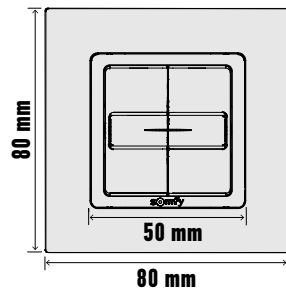

Smoove Duo (IN) WT

FR	Attention Ce point de commande est dédié uniquement aux moteurs.	Par la présente SOMFY ACTIVITES SA déclare que le produit est conforme aux exigences essentielles et aux autres dispositions pertinentes des directives européennes applicables pour l'Union Européenne. Une déclaration de conformité est mise à disposition sur www.somfy.com/ce.
DE	Achtung Dieser Schalter ist nur für Laufwerke.	SOMFY ACTIVITES SA erklärt hiermit, dass das Produkt die grundlegenden Anforderungen und sonstigen Bestimmungen der in der Europäischen Union geltenden europäischen Richtlinien erfüllt. Eine Konformitätserklärung ist unter der Internetadresse www.somfy.com/ce verfügbar.
IT	Attenzione Questo interruttore è solo per le unità.	Con la presente, SOMFY ACTIVITES SA dichiara che il prodotto è conforme ai requisiti essenziali e alle altre disposizioni pertinenti delle direttive europee applicabili per l'Unione europea. Una dichiarazione di conformità è disponibile all'indirizzo Internet www.somfy.com/ce.
NL	Let op Deze schakelaar is alleen voor stations.	SOMFY ACTIVITES SA verklaart hierbij dat dit product conform is aan de essentiële eisen en aan andere relevante bepalingen van de Europese richtlijnen welke toepasbaar zijn voor de hele Europese Unie. Een conformiteitsverklaring staat ter beschikking op het volgende internet adres www.somfy.com/ce.
EN	Attention This switch is only for drives.	SOMFY ACTIVITES SA hereby declares that this product is in compliance with the essential requirements and other relevant provisions of the European Directives applicable to the European Union. A declaration of conformity is available at www.somfy.com/ce.
ES	Atención Este interruptor es solo para unidades.	Por la presente, SOMFY ACTIVITES SA declara que este producto cumple con los requisitos básicos y demás disposiciones pertinentes recogidas en las directivas europeas aplicables en la Unión Europea. Encontrará una declaración de conformidad en la página web www.somfy.com/ce.
PT	Atenção Esta opção é apenas para unidades.	Pelo presente documento, a SOMFY ACTIVITES SA declara que o produto está conforme as exigências essenciais e outras disposições pertinentes das diretivas europeias aplicáveis na União Europeia. Encontra-se disponível, no endereço Internet www.somfy.com/ce, uma declaração de conformidade.
EL	Προσοχή Αυτό ο διακόπτης είναι μόνο για μονάδες δίσκου.	Με την παρούσα, η SOMFY ACTIVITES SA δηλώνει ότι το προϊόν συμμορφώνεται με τις ουσιαστικές απαιτήσεις και λοιπές σχετικές διατάξεις των εφαρμοζόμενων ευρωπαϊκών οδηγιών για την Ευρωπαϊκή Ένωση. Μια δήλωση συμμόρφωσης διατίθεται στην ιστοσελίδα www.somfy.com/ce.
DA	Advarsel Denne switch er kun til drev.	Hermed erklærer SOMFY ACTIVITES SA, at produktet, for hvilken denne vejledning gælder, er i overensstemmelse med de væsentlige krav, samt med de andre relevante bestemmelser i EU direktiverne, der er gældende i EU. En overensstemmelseserklæring findes på internetadressen www.somfy.com/ce.
FI	Varoitus Tämä kytkin on tarkoitettu vain asemille.	Täten SOMFY ACTIVITES SA ilmoittaa, että laite on sovellettavien Euroopan unionin direktiivien olennaisten vaatimusten ja asiaankuuluvien määräysten mukainen. Vaatimustenmukaisuusvakuutus on luettavissa Internet-osoitteessa www.somfy.com/ce.
SV	Varning Denna omkopplare är endast för enheter.	Härmed intygar SOMFY ACTIVITES SA att produkten överensstämmer med de väsentliga kraven och andra bestämmelser i EU-direktiv. Ett CE-dokument finns på Internetadressen www.somfy.com/ce.
NO	Advarsel Denne bryteren er bare for stasjoner.	SOMFY ACTIVITES SA erklærer herved at produktet oppfyller de viktigste kravene og andre relevante bestemmelser i EU-direktivene. Et CE-dokument finnes tilgjengelig på www.somfy.com/ce.