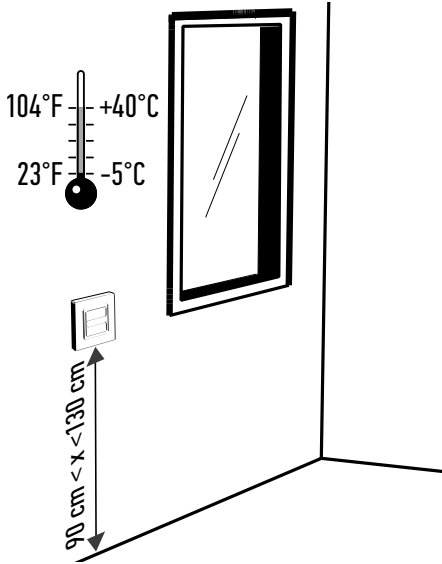

**SOMFY ACTIVITES SA**  
50 avenue du Nouveau Monde  
F-74300 Cluses

www.somfy.com

somfy.

somfy.

5143195A

0.75 mm² ≤ Ø ≤ 1.5 mm²

	FR	DE	IT	NL	EN	ES	PT	EL	DA	FI	SV	NO	PL	CS	RO	HU	SR	HR	RU	TR	LV	BG	UK	AR	
<b>230 V ~ 50 Hz</b>	L	Phase	Phase	Fase	Fase	Live	Fase	Fase	Φάση	Fase	Vaihe	Fasledare	Fase	Fazowy	Fázový vodič	Fază	Fázis	Faza	Faza	Фаза	Akımlı	Fāze	На живо	Жити	فِرطلا بيريكما
	N	Neutre Bleu	Neutralleiter Blau	Neutro Blu	Nul Blauw	Neutral Blue	Neutro Azul	Neutro Azul	Ουδέτερο Μπλε	Neutral Blå	Neutraali johdin Sininen	Neutral Blå	Nøytral Blå	Neutralny Niebieski	Nulový vodič Modrý	Neutru Albastru	Nulla Kék	Nula Plavi	Neutralno Plava	Нейтраль синий	Nötr Mavi	Nulles, neitrāls Zila	Неутрален Син	Нейтральный Синий	دياحم قُورْأ
		Terre Jaune/Vert	Schutzleiter Gelb/Grün	Terra Giallo/Verde	Aarding Geel/groen	Earth Yellow/Green	Tierra Amarillo/verde	Terra Amarilo/verde	Γείωση Κίτρινο πράσινο	Jord Gul/Grøn	Suojamaa Keltainen/Vihreä	Jord Gul / Grøn	Jord Gul / Grønn	Uziemienie Żółty zielony	Ochranný vodič Žluto / Zelená	Împământare Galben / Verde	Föld Sárga / Zöld	Uzemljenje Žuto / Zelena	Uzemljenje Žuto / Zelena	Заземление Желто-зеленый	Toprak Sarı / Yeşil	Zemējums Dzeltenis / Zaļš	Земля Жълто / Зелено	Земля Жовтий / Зелений	يضرأ رضخأ رفصأ
	▲	Monter Noir ou marron	Auf Braun o. Schwarz	Salita Nero o Marrone	Op Zwart of bruin	Up Black or Brown	Subir Negro o marrón	Subir Preto ou castanho	Μαύρο ή Καφέ	Op Sort eller brun	Nousu Musta tai ruskea	Upp Svart eller brun	Heving Svart eller brun	Góra Czarny lub brązowy	Nahoru Černá nebo hnědá	Săgeată în jos Negru sau maro	Fel Fekete vagy barna	Gore Crno ili braon	Podizanje Crno ili smeđe	Вверх Черный или коричневый	Yukan Siyah veya kahverengi	Pacelt Melns vai brūns	Нагоре Черно или кафяво	Вгору Чорний або червоний	الرفع أسود أو بني
	▼	Descendre Noir ou marron	Ab Braun o. Schwarz	Discesa Nero o marrone	Neer Zwart of bruin	Down Black or brown	Bajar Negro o marrón	Baixar Preto ou castanho	Κάτω Μαύρο ή Καφέ	Ned Sort eller brun	Lasku Musta tai ruskea	Ner Svart eller brun	Senking Svart eller brun	Dół Czarny lub brązowy	Dolú Černá nebo hnědá	Săgeată în jos Negru sau maro	Le Fekete vagy barna	Dole Crno ili braon	Spuštanje Crno ili smeđe	Вниз Черный или коричневый	Aşağı Siyah veya kahverengi	Nolaist Melns vai brūns	Надолу Черно или кафяво	Вниз Чорний або червоний	الخفض أسود أو بني