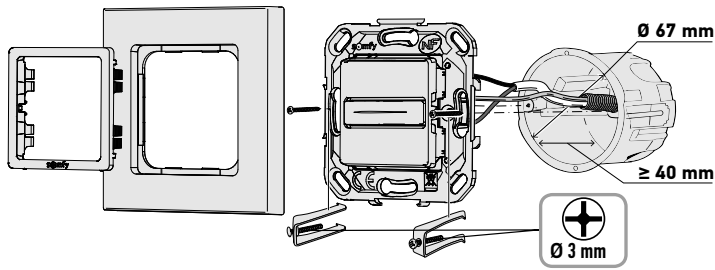

Smoove Duo (IN) WT

FR	Attention Ce point de commande est dédié uniquement aux moteurs.	Par la présente SOMFY ACTIVITES SA déclare que le produit est conforme aux exigences essentielles et aux autres dispositions pertinentes des directives européennes applicables pour l'Union Européenne. Une déclaration de conformité est mise à disposition sur www.somfy.com/ce.
DE	Achtung Dieser Schalter ist nur für Laufwerke.	SOMFY ACTIVITES SA erklärt hiermit, dass das Produkt die grundlegenden Anforderungen und sonstigen Bestimmungen der in der Europäischen Union geltenden europäischen Richtlinien erfüllt. Eine Konformitätserklärung ist unter der Internetadresse www.somfy.com/ce verfügbar.
IT	Attenzione Questo interruttore è solo per le unità.	Con la presente, SOMFY ACTIVITES SA dichiara che il prodotto è conforme ai requisiti essenziali e alle altre disposizioni pertinenti delle direttive europee applicabili per l'Unione europea. Una dichiarazione di conformità è disponibile all'indirizzo Internet www.somfy.com/ce.
NL	Let op Deze schakelaar is alleen voor stations.	SOMFY ACTIVITES SA verklaart hierbij dat dit product conform is aan de essentiële eisen en aan andere relevante bepalingen van de Europese richtlijnen welke toepasbaar zijn voor de hele Europese Unie. Een conformiteitsverklaring staat ter beschikking op het volgende internet adres www.somfy.com/ce.
EN	Attention This switch is only for drives.	SOMFY ACTIVITES SA hereby declares that this product is in compliance with the essential requirements and other relevant provisions of the European Directives applicable to the European Union. A declaration of conformity is available at www.somfy.com/ce.
ES	Atención Este interruptor es solo para unidades.	Por la presente, SOMFY ACTIVITES SA declara que este producto cumple con los requisitos básicos y demás disposiciones pertinentes recogidas en las directivas europeas aplicables en la Unión Europea. Encontrará una declaración de conformidad en la página web www.somfy.com/ce.
PT	Atenção Esta opção é apenas para unidades.	Pelo presente documento, a SOMFY ACTIVITES SA declara que o produto está conforme as exigências essenciais e outras disposições pertinentes das diretivas europeias aplicáveis na União Europeia. Encontra-se disponível, no endereço Internet www.somfy.com/ce, uma declaração de conformidade.
EL	Προσοχή Αυτό ο διακόπτης είναι μόνο για μονάδες δίσκου.	Με την παρούσα, η SOMFY ACTIVITES SA δηλώνει ότι το προϊόν συμμορφώνεται με τις ουσιαστικές απαιτήσεις και λοιπές σχετικές διατάξεις των εφαρμοζόμενων ευρωπαϊκών οδηγιών για την Ευρωπαϊκή Ένωση. Μια δήλωση συμμόρφωσης διατίθεται στην ιστοσελίδα www.somfy.com/ce.
DA	Advarsel Denne switch er kun til drev.	Hermed erklærer SOMFY ACTIVITES SA, at produktet, for hvilken denne vejledning gælder, er i overensstemmelse med de væsentlige krav, samt med de andre relevante bestemmelser i EU direktiverne, der er gældende i EU. En overensstemmelseserklæring findes på internetadressen www.somfy.com/ce.
FI	Varoitus Tämä kytkin on tarkoitettu vain asemille.	Täten SOMFY ACTIVITES SA ilmoittaa, että laite on sovellettavien Euroopan unionin direktiivien olennaisten vaatimusten ja asiaankuuluvien määräysten mukainen. Vaatimustenmukaisuusvakuutus on luettavissa Internet-osoitteessa www.somfy.com/ce.
SV	Varning Denna omkopplare är endast för enheter.	Härmed intygar SOMFY ACTIVITES SA att produkten överensstämmer med de väsentliga kraven och andra bestämmelser i EU-direktiv. Ett CE-dokument finns på Internetadressen www.somfy.com/ce.
NO	Advarsel Denne bryteren er bare for stasjoner.	SOMFY ACTIVITES SA erklærer herved at produktet oppfyller de viktigste kravene og andre relevante bestemmelser i EU-direktivene. Et CE-dokument finnes tilgjengelig på www.somfy.com/ce.