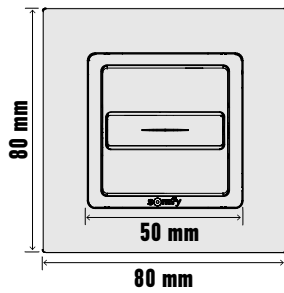

Smoove Uno (IN) WT