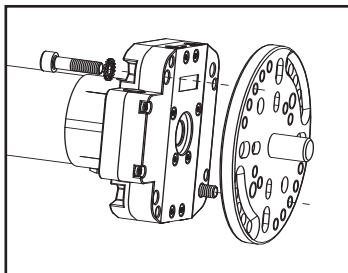

[www.simu.fr](http://www.simu.fr)

		mm				
		A	B	C	D	
<b>DMI 5</b> 230V-50 Hz Ø/T mini = 47	508-17 510-17 515-17	574	5	26	4,2	
	520-17 525-17 530-17 535-17 540-17 550-12			—	—	
	515-18 525-18 510-12 520-12 530-12			26	4,2	
<b>DMI 5</b> 120V-60 Hz Ø/T mini = 47	535-18 540-12 550-12	644		—	—	
	640-17 655-17 670-17 685-17 660-12 680-12 6100-12 6120-12 T660-14 T680-14 T6100-14	660	5	36	8	
				—	—	