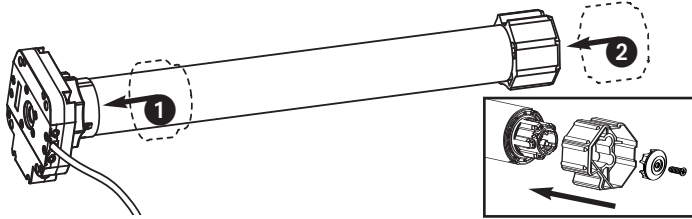

[www.simu.fr](http://www.simu.fr)

		mm				
		A	B	C	D	
<b>DMI 5</b> 230V-50 Hz Ø/T mini = 47	508-17 510-17 515-17	574	5	26	4,2	
	520-17 525-17 530-17 535-17 540-17 550-12			—	—	
	515-18 525-18 510-12 520-12 530-12			26	4,2	
<b>DMI 5</b> 120V-60 Hz Ø/T mini = 47	535-18 540-12 550-12	644		—	—	
	640-17 655-17 670-17 685-17 660-12 680-12 6100-12 6120-12 T660-14 T680-14 T6100-14	660	5	36	8	
				—	—	