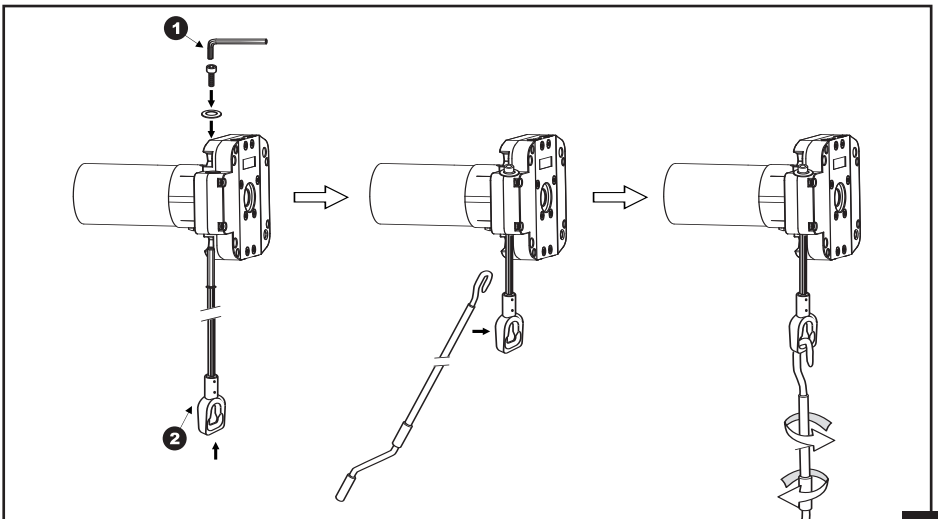

[www.simu.fr](http://www.simu.fr)

		mm				
		A	B	C	D	
<b>DMI 5</b> 230V-50 Hz Ø/T mini = 47	508-17 510-17 515-17	574	5	26	4,2	
	520-17 525-17 530-17 535-17 540-17 550-12			—	—	
	515-18 525-18 510-12 520-12 530-12			26	4,2	
<b>DMI 5</b> 120V-60 Hz Ø/T mini = 47	535-18 540-12 550-12	644		—	—	
	640-17 655-17 670-17 685-17 660-12 680-12 6100-12 6120-12 T660-14 T680-14 T6100-14	660	5	36	8	
				—	—	