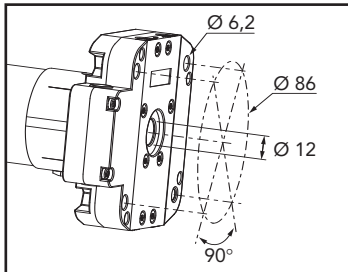

[www.simu.fr](http://www.simu.fr)

		mm				
		A	B	C	D	
<b>DMI 5</b> 230V-50 Hz Ø/T mini = 47	508-17 510-17 515-17	574	5	26	4,2	
	520-17 525-17 530-17 535-17 540-17 550-12			—	—	
	515-18 525-18 510-12 520-12 530-12			26	4,2	
<b>DMI 5</b> 120V-60 Hz Ø/T mini = 47	535-18 540-12 550-12	644		—	—	
	640-17 655-17 670-17 685-17 660-12 680-12 6100-12 6120-12 T660-14 T680-14 T6100-14	660	5	36	8	
				—	—	