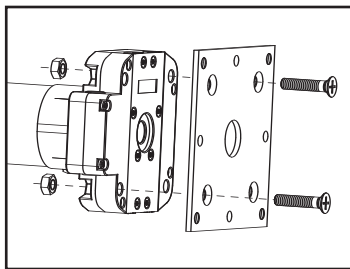

[www.simu.fr](http://www.simu.fr)

		mm				
		A	B	C	D	
<b>DMI 5</b> 230V-50 Hz Ø/T mini = 47	508-17 510-17 515-17	574	5	26	4,2	
	520-17 525-17 530-17 535-17 540-17 550-12			—	—	
	515-18 525-18 510-12 520-12 530-12			26	4,2	
<b>DMI 5</b> 120V-60 Hz Ø/T mini = 47	535-18 540-12 550-12	644		—	—	
	640-17 655-17 670-17 685-17 660-12 680-12 6100-12 6120-12 T660-14 T680-14 T6100-14	660	5	36	8	
				—	—	