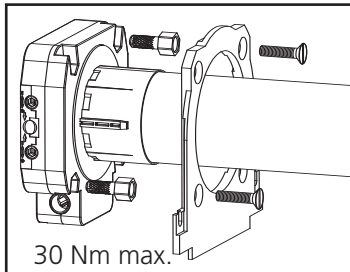

[www.simu.fr](http://www.simu.fr)

		mm				
		A	B	C	D	
<b>DMI 5</b> 230V-50 Hz Ø/T mini = 47	508-17 510-17 515-17	574	5	26	4,2	
	520-17 525-17 530-17 535-17 540-17 550-12			—	—	
	515-18 525-18 510-12 520-12 530-12			26	4,2	
<b>DMI 5</b> 120V-60 Hz Ø/T mini = 47	535-18 540-12 550-12	644		—	—	
	640-17 655-17 670-17 685-17 660-12 680-12 6100-12 6120-12 T660-14 T680-14 T6100-14	660	5	36	8	
				—	—	