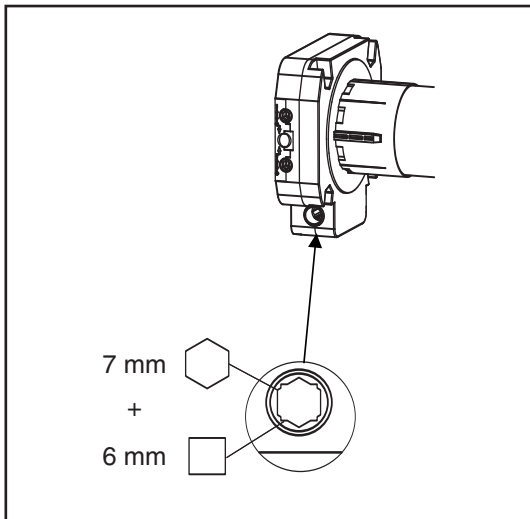

[www.simu.fr](http://www.simu.fr)

		mm				
		A	B	C	D	
<b>DMI 5</b> 230V-50 Hz Ø/T mini = 47	508-17 510-17 515-17	574	5	26	4,2	
	520-17 525-17 530-17 535-17 540-17 550-12			—	—	
	515-18 525-18 510-12 520-12 530-12			26	4,2	
<b>DMI 5</b> 120V-60 Hz Ø/T mini = 47	535-18 540-12 550-12	644		—	—	
	640-17 655-17 670-17 685-17 660-12 680-12 6100-12 6120-12 T660-14 T680-14 T6100-14	660	5	36	8	
				—	—	