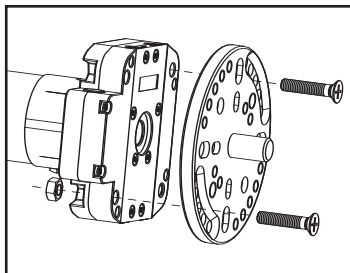

[www.simu.fr](http://www.simu.fr)

		mm				
		A	B	C	D	
<b>DMI 5</b> 230V-50 Hz Ø/T mini = 47	508-17 510-17 515-17	574	5	26	4,2	
	520-17 525-17 530-17 535-17 540-17 550-12			—	—	
	515-18 525-18 510-12 520-12 530-12			26	4,2	
<b>DMI 5</b> 120V-60 Hz Ø/T mini = 47	535-18 540-12 550-12	644		—	—	
	640-17 655-17 670-17 685-17 660-12 680-12 6100-12 6120-12 T660-14 T680-14 T6100-14	660	5	36	8	
				—	—	