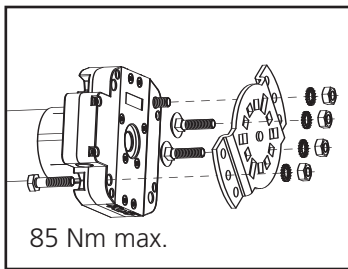

[www.simu.fr](http://www.simu.fr)

		mm				
		A	B	C	D	
<b>DMI 5</b> 230V-50 Hz Ø/T mini = 47	508-17 510-17 515-17	574	5	26	4,2	
	520-17 525-17 530-17 535-17 540-17 550-12			—	—	
	515-18 525-18 510-12 520-12 530-12			26	4,2	
<b>DMI 5</b> 120V-60 Hz Ø/T mini = 47	535-18 540-12 550-12	644		—	—	
	640-17 655-17 670-17 685-17 660-12 680-12 6100-12 6120-12 T660-14 T680-14 T6100-14	660	5	36	8	
				—	—	