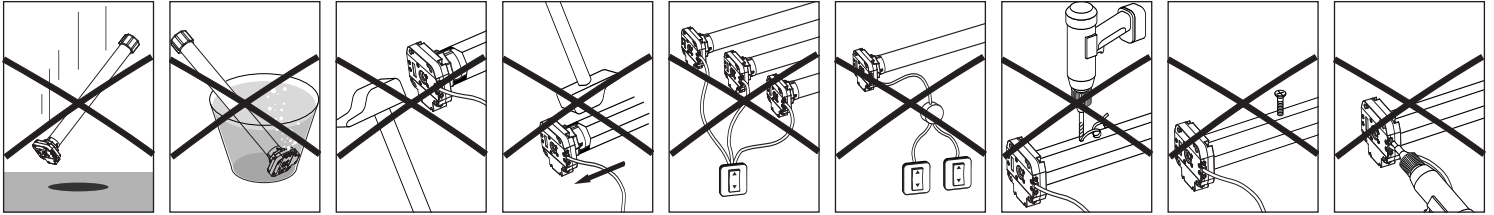

[www.simu.fr](http://www.simu.fr)

		mm				
		A	B	C	D	
<b>DMI 5</b> 230V-50 Hz Ø/T mini = 47	508-17 510-17 515-17	574	5	26	4,2	
	520-17 525-17 530-17 535-17 540-17 550-12			—	—	
	515-18 525-18 510-12 520-12 530-12			26	4,2	
<b>DMI 5</b> 120V-60 Hz Ø/T mini = 47	535-18 540-12 550-12	644		—	—	
	640-17 655-17 670-17 685-17 660-12 680-12 6100-12 6120-12 T660-14 T680-14 T6100-14	660	5	36	8	
				—	—	