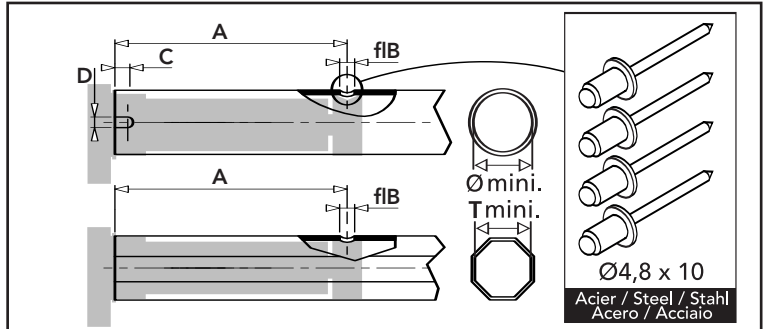

[www.simu.fr](http://www.simu.fr)

		mm				
		A	B	C	D	
<b>DMI 5</b> 230V-50 Hz Ø/T mini = 47	508-17 510-17 515-17	574	5	26	4,2	
	520-17 525-17 530-17 535-17 540-17 550-12			—	—	
	515-18 525-18 510-12 520-12 530-12			26	4,2	
<b>DMI 5</b> 120V-60 Hz Ø/T mini = 47	535-18 540-12 550-12	644		—	—	
	640-17 655-17 670-17 685-17 660-12 680-12 6100-12 6120-12 T660-14 T680-14 T6100-14	660	5	36	8	
				—	—	