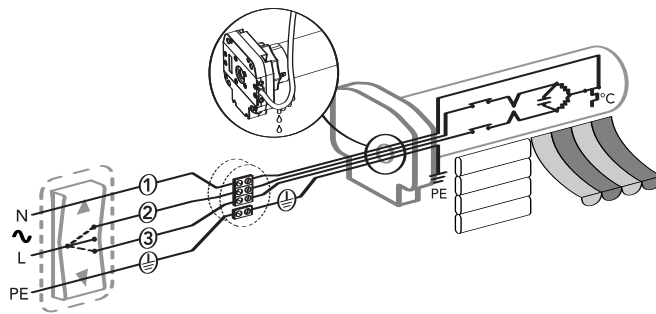

[www.simu.fr](http://www.simu.fr)

		mm				
		A	B	C	D	
<b>DMI 5</b> 230V-50 Hz Ø/T mini = 47	508-17 510-17 515-17	574	5	26	4,2	
	520-17 525-17 530-17 535-17 540-17 550-12			—	—	
	515-18 525-18 510-12 520-12 530-12			26	4,2	
<b>DMI 5</b> 120V-60 Hz Ø/T mini = 47	535-18 540-12 550-12	644		—	—	
	640-17 655-17 670-17 685-17 660-12 680-12 6100-12 6120-12 T660-14 T680-14 T6100-14	660	5	36	8	
				—	—	